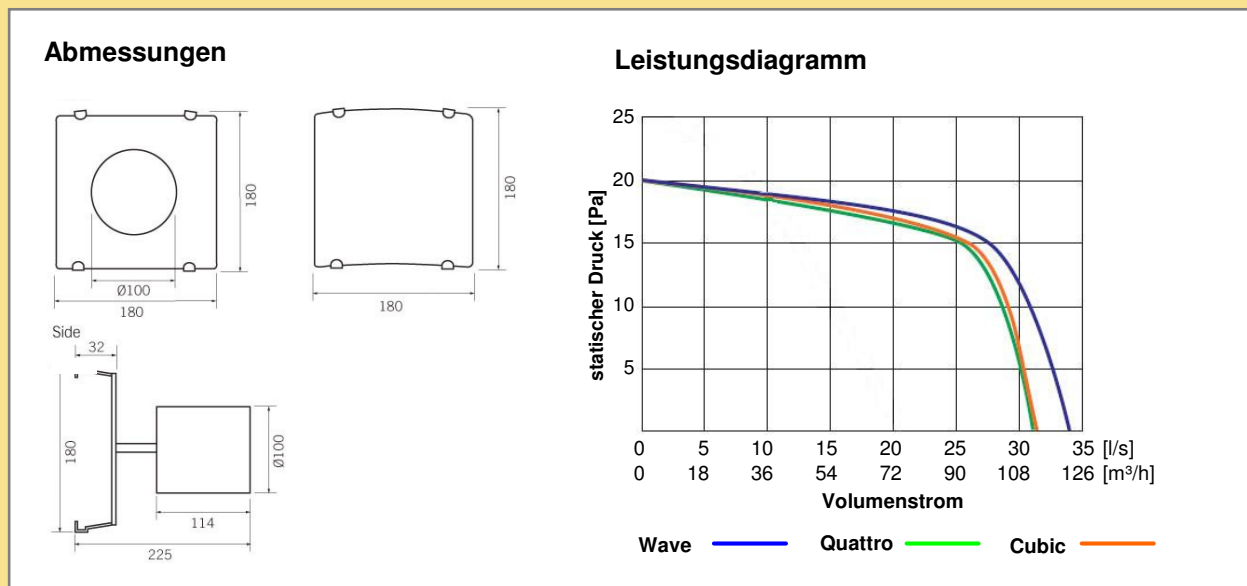

Bestelldaten

Artikelnummer	Name	Ø	dB(A) in 3 m	IP-Klasse	Extras
MS-501	Wave	100 mm	38	22	
MS-502	Quattro	100 mm	38	22	mit Licht
MS-503	Cubic	100 mm	38	22	mit Licht

Technische Daten

Gewicht: 1,3 kg

Material:
 Ventilator: ABS
 Blende: Chromstahl/Glas

Spannung: 230 V, 50 Hz

Verbrauch: 20 W

Verkabelung: max. 1 mm²

Zubehör

Artikelnummer:	Bezeichnung:
GFP4.3	100 mm PVC flexibles Wellrohr (3 m lang)
FF100W	Anschlusstück 100 mm mit Außenrost (weiß)
FF100B	Anschlusstück 100 mm mit Außenrost (braun)
EG1W	Außenrost 100 mm (weiß)
EG1B	Außenrost 100 mm (braun)
GG42W	Außenrost 100 mm mit Anschlussstutzen(weiß)
GG42B	Außenrost 100 mm mit Anschlussstutzen(weiß)
ED1	Wanddurchführung 100 mm (375 mm lang)