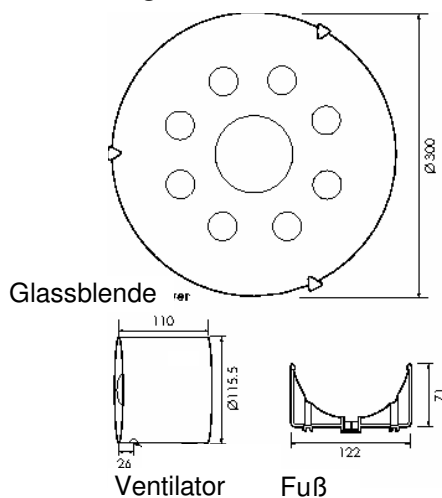

Solar

Komplettsystem

Abmessungen

Leistungsdiagramm

Solar — gemessene Werte mit 3 m Wellrohr

Bestelldaten

Artikelnummer	Name	Ø	dB(A) in 3 m	IP-Klasse	Extras
MS-520	Solar	125 mm	30	22	mit Licht

Technische Daten

Gewicht:	2,4 kg
Deckenöffnung:	Ø 145 mm
Material:	
Ventilator	ABS
Blende	satiniertes Glas
Spannung:	230 V, 50 Hz
Verbrauch:	23 W
Verkabelung:	max. 1 mm²

Lieferumfang

- ✓ Ventilator
- ✓ Ventilatormontagefuß
- ✓ 3 m Wellrohr
- ✓ Lampenfassung (E 14 max. 60 Watt)
- ✓ 3 Blendenhalter
- ✓ Blende aus satiniertem Glas
- ✓ Außenblende
- ✓ Schraubensatz und Kabelbinder