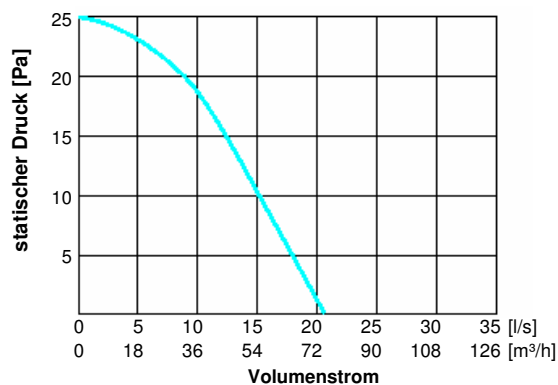

Solar

Komplettsystem

Abmessungen

Leistungsdiagramm

Solar — gemessene Werte mit 3 m Wellrohr

Bestelldaten

Artikelnummer	Name	Ø	dB(A) in 3 m	IP-Klasse	Extras
MS-520	Solar	125 mm	30	22	mit Licht

Technische Daten